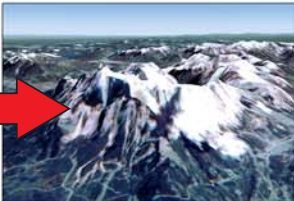

GIGA Scenery South: Zugspitze