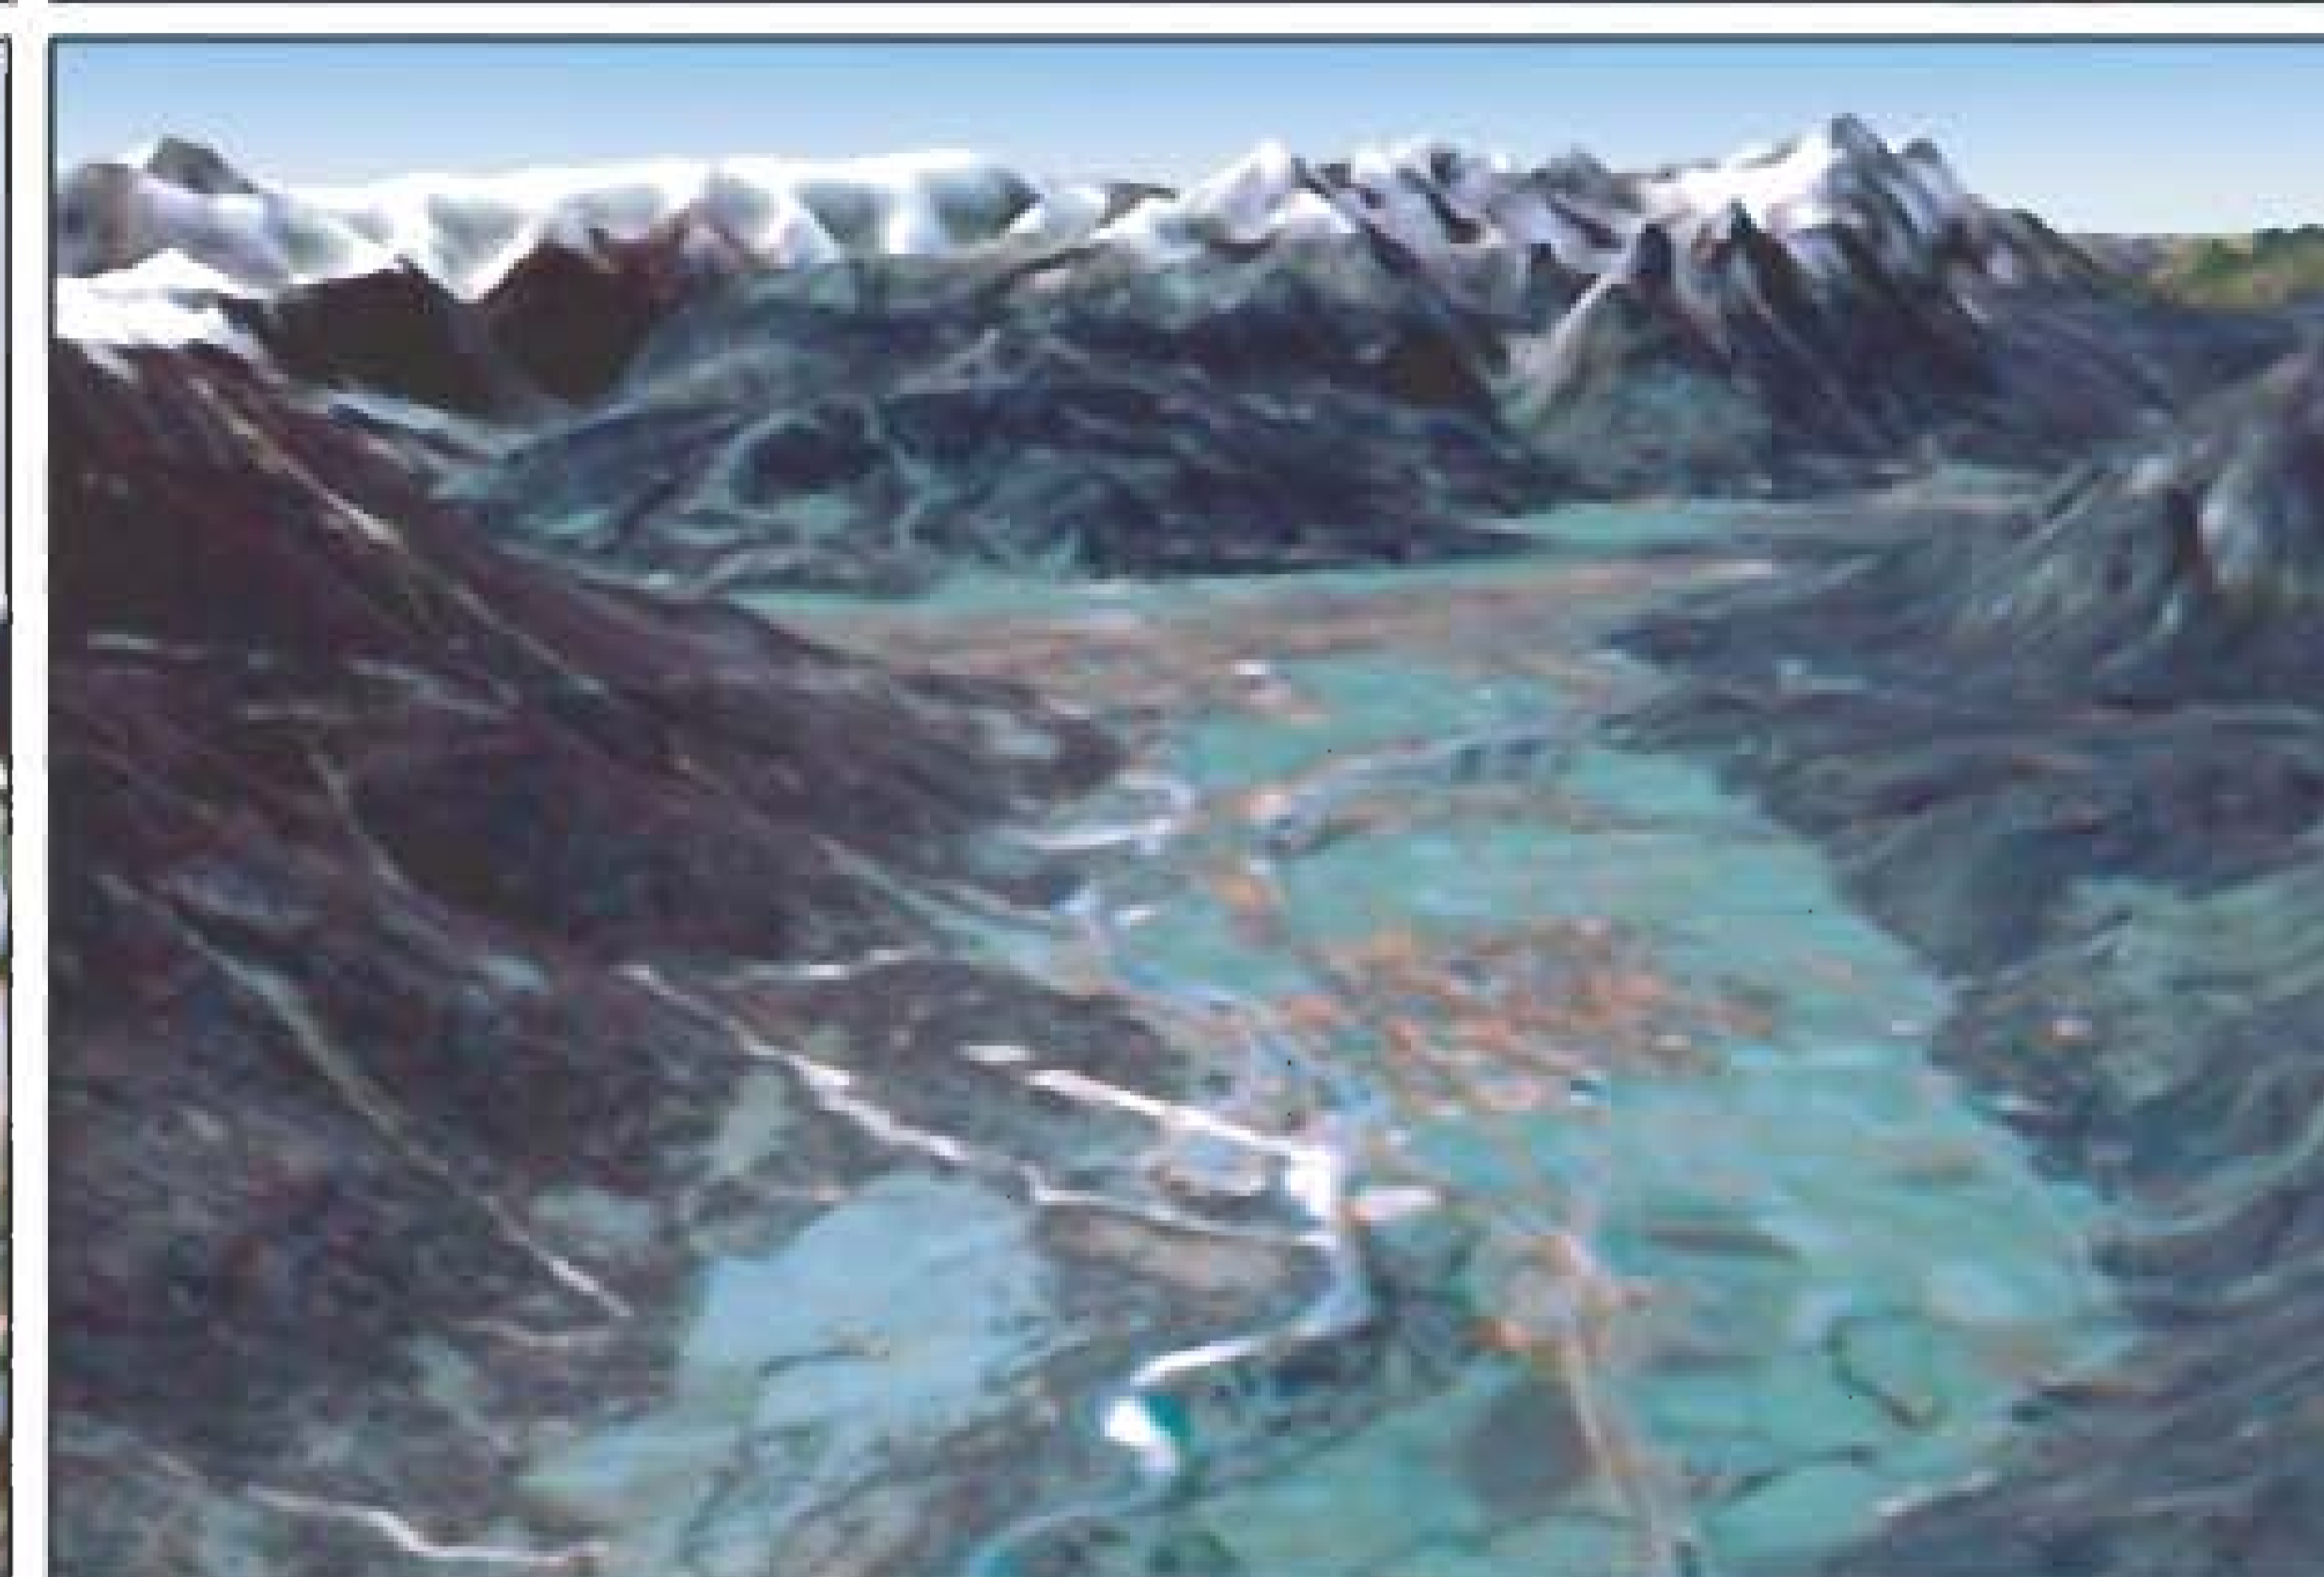

GIGA Garmisch